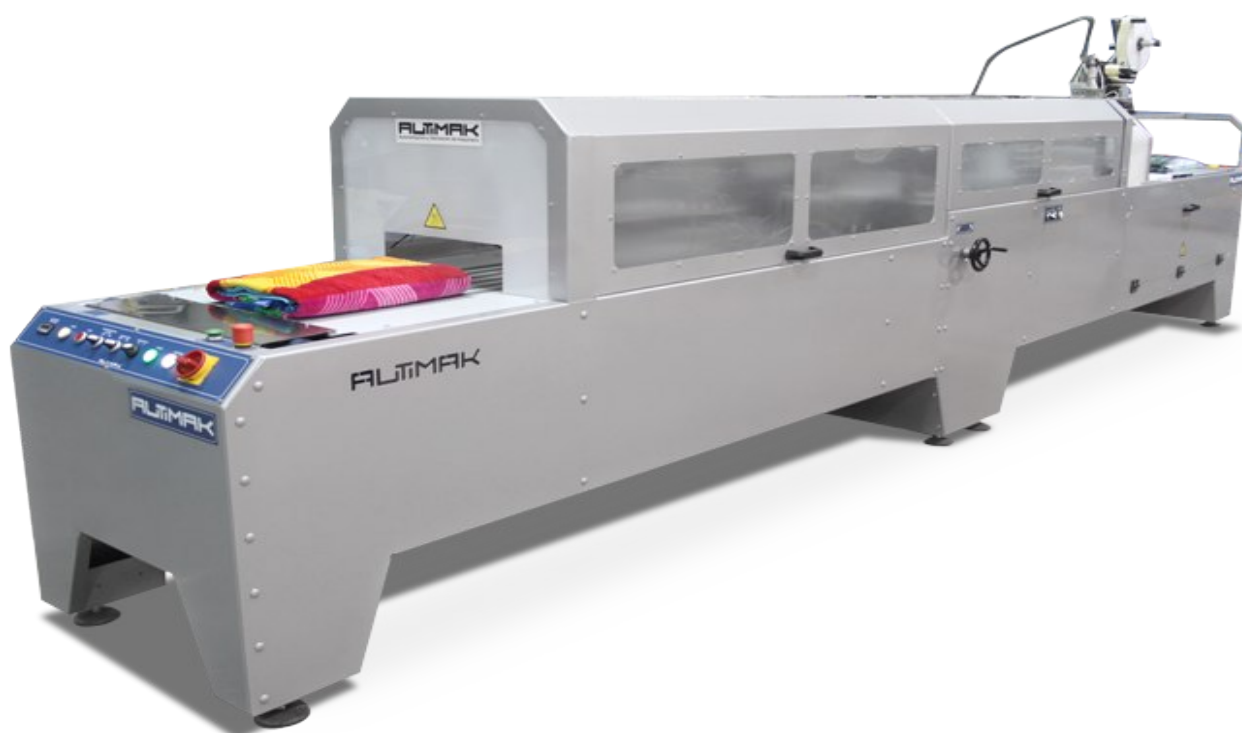

Disponemos de maquinaria de embolsado automatico de ultima generaci3n, para poder ofrecer mejor presentaci3n en los acabados de nuestros articulos.

TABLA DE MANIPULACIONES GENERALES

MANIPULACIONES

DOBLADO Y EMBOLSADO CAMISETAS Y POLOS M/C	0.30€ POR UNIDAD.
DOBLADO Y EMBOLSADO PRENDAS M/L	0.36€ POR UNIDAD
DOBLADO Y EMBOLSADO CHALECOS REFLECTANTES	0.40€ POR UNIDAD
MANIPULACION DE DESEMBOLSADO	0.12€ POR UNIDAD.